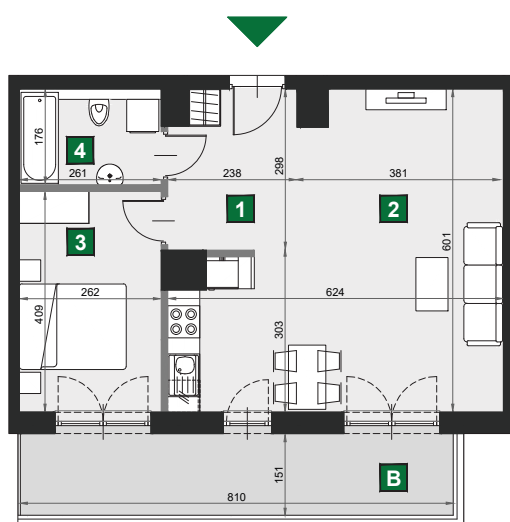

WIŚLANETARASY 2.0

A 88

budynek	A
piętro	7
mieszkanie	A 88
liczba pokoi	2

B balkon	11,78 m ²
1 przedpokój	6,82 m ²
2 pokój dzienny z aneksem kuch.	29,26 m ²
3 sypialnia	10,70 m ²
4 łazienka	4,60 m ²

powierzchnia	51,38 m ²
cena brutto	565 180 zł